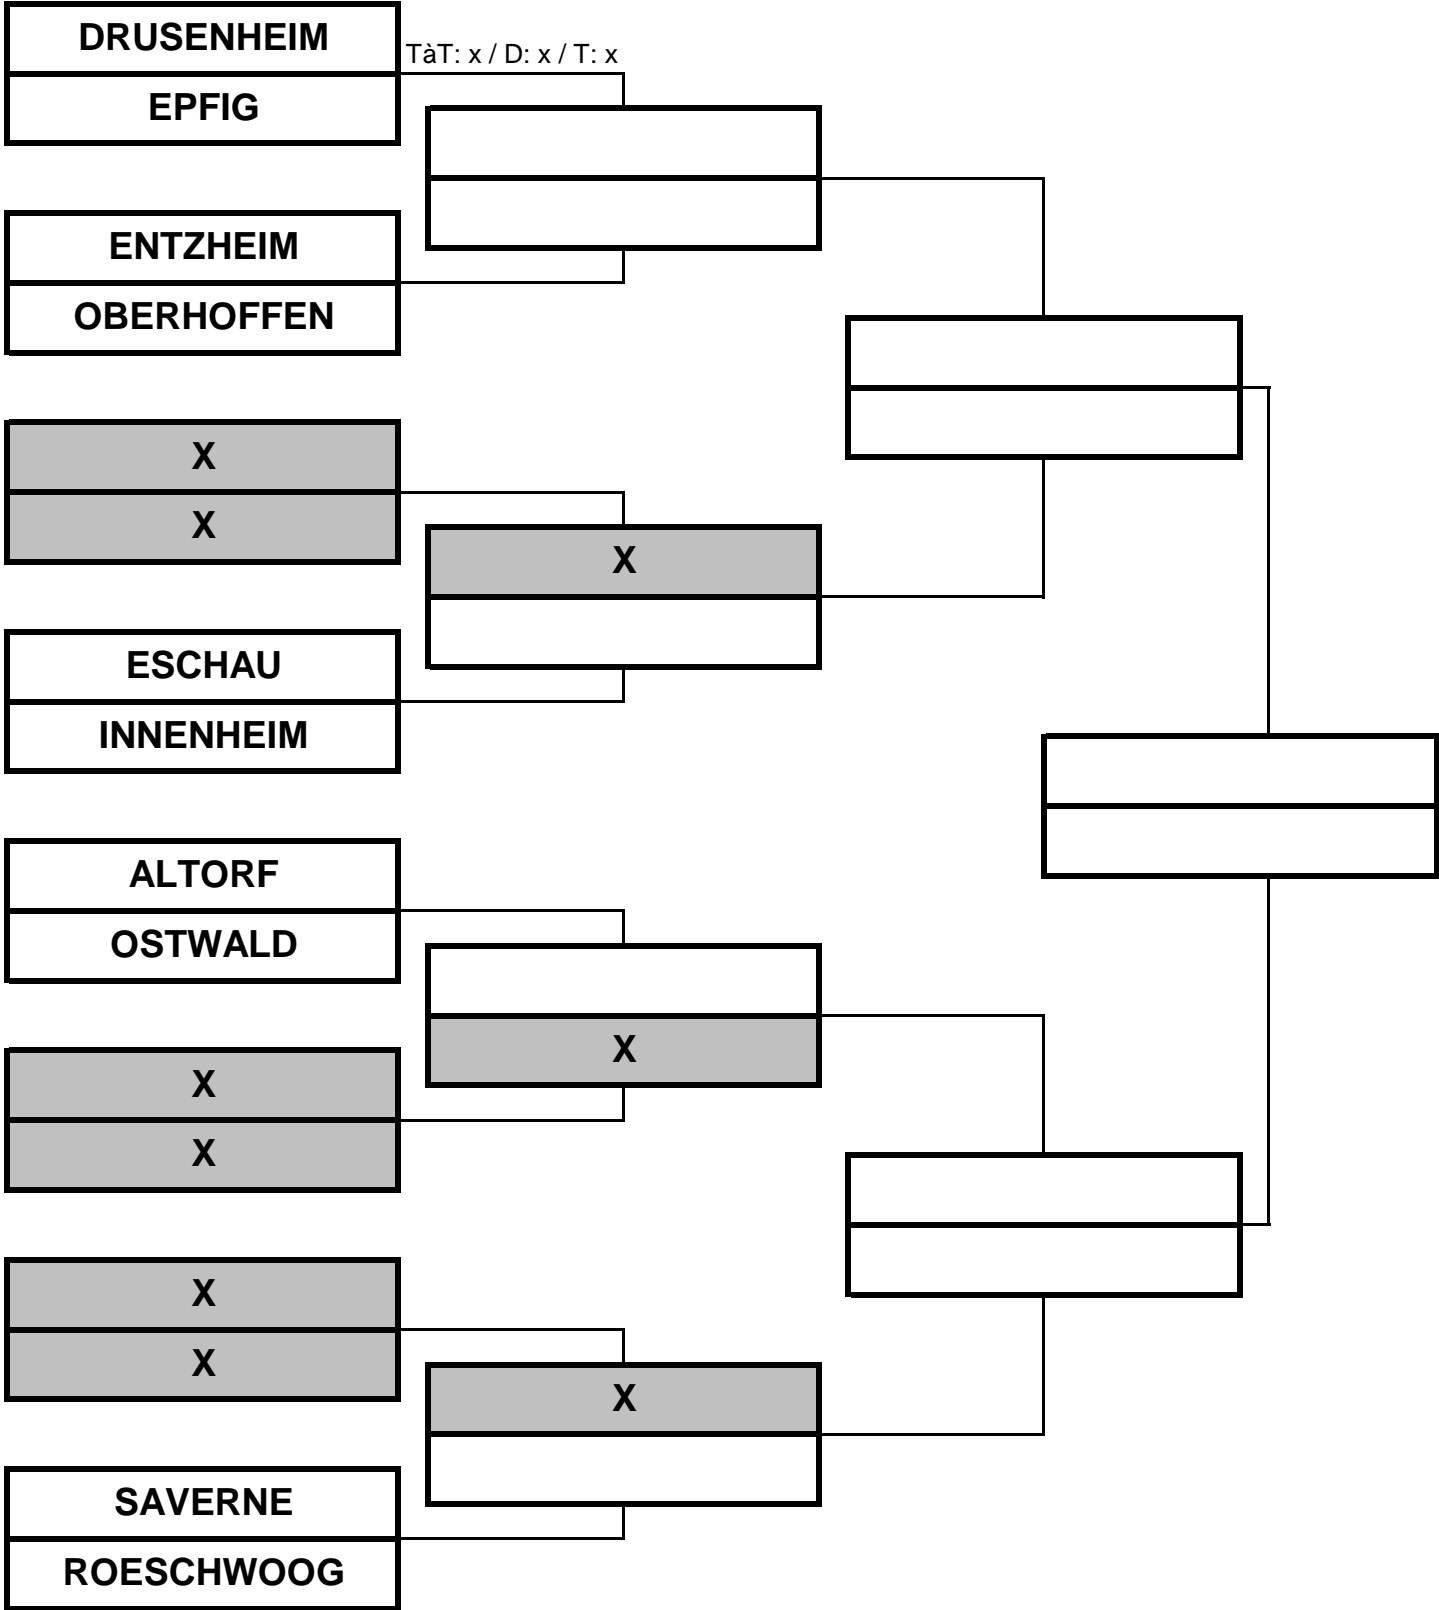

COUPE DE FRANCE 2013

7 Avril

12 Mai

9 Juin

14 Juil.