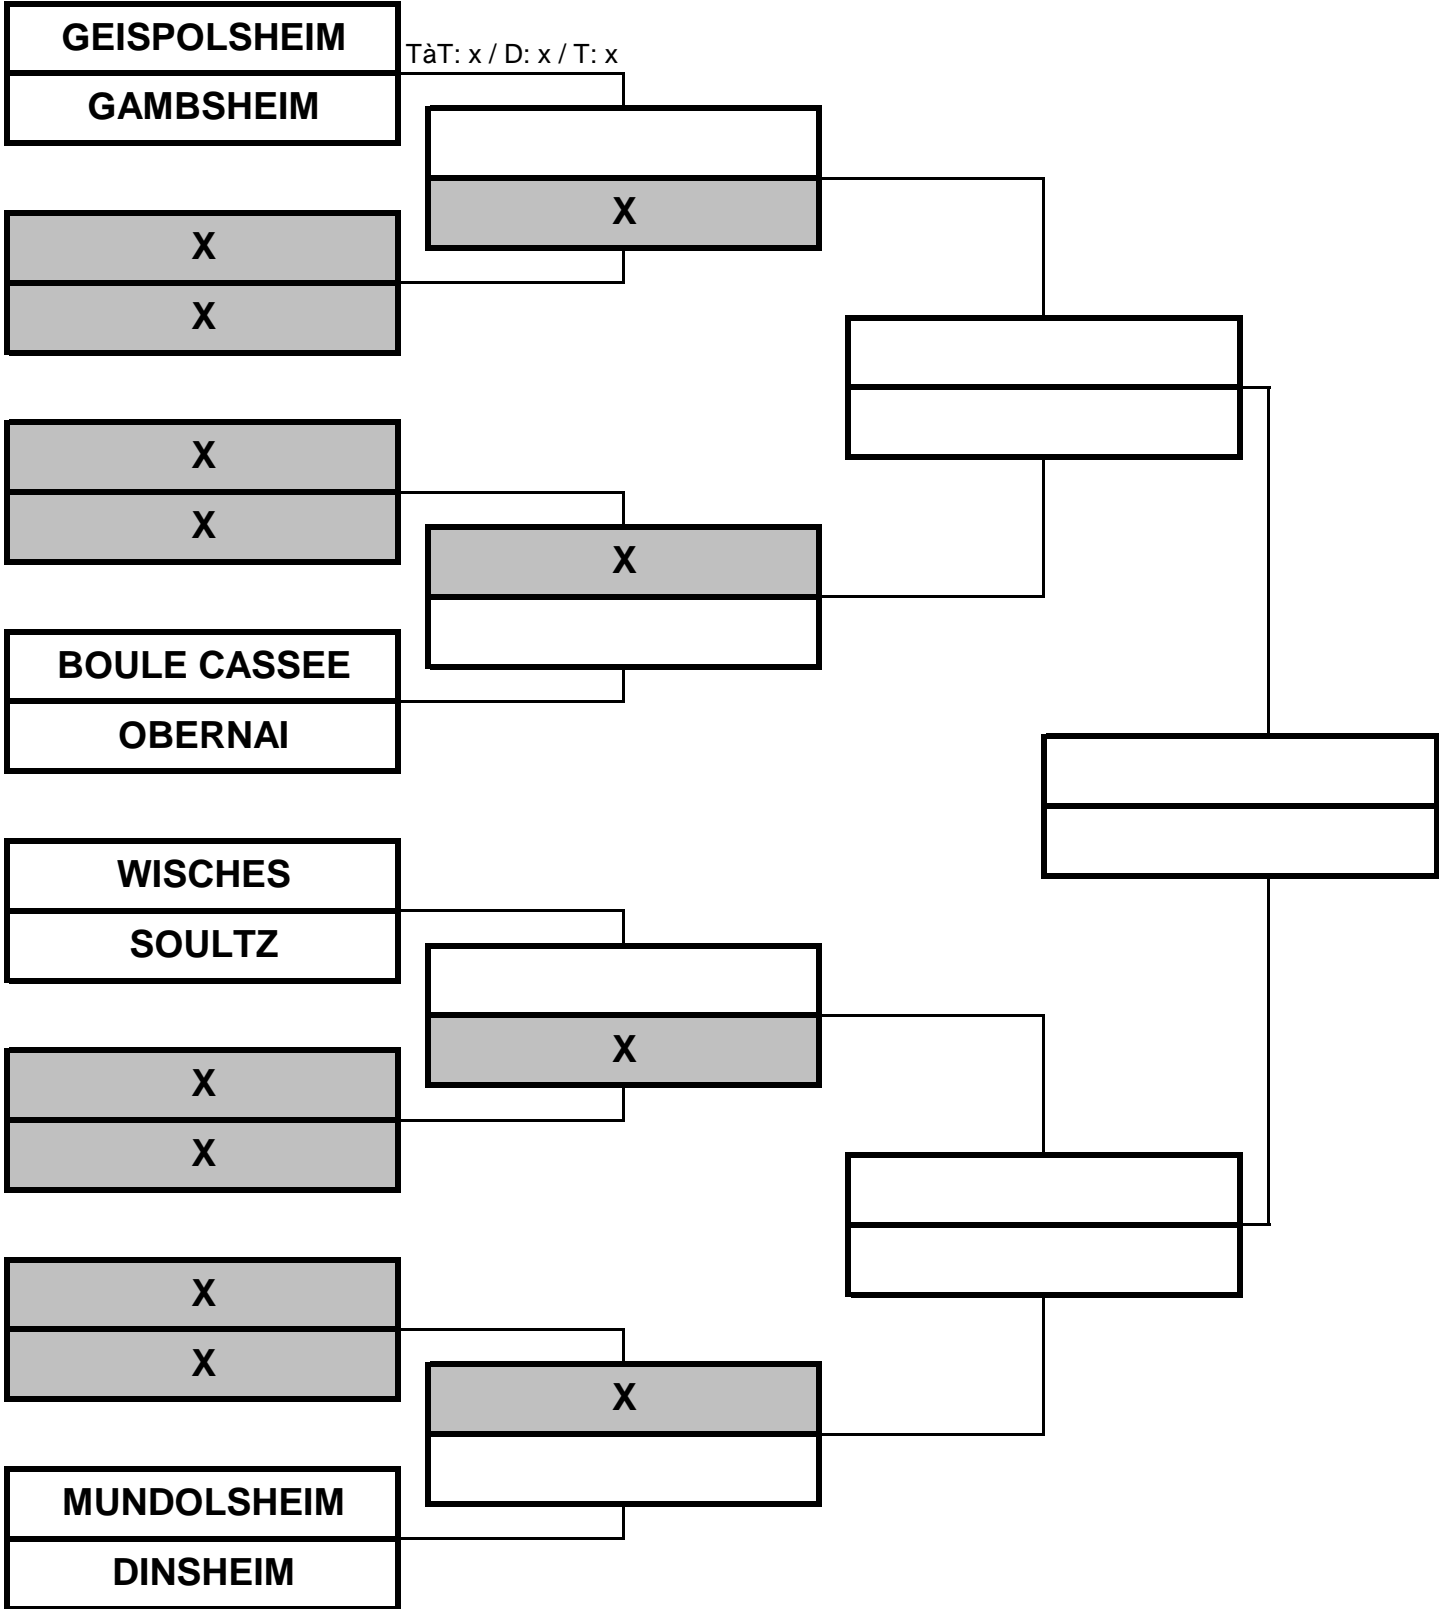

COUPE DE FRANCE 2013

7 Avril

12 Mai

9 Juin

14 Juil.