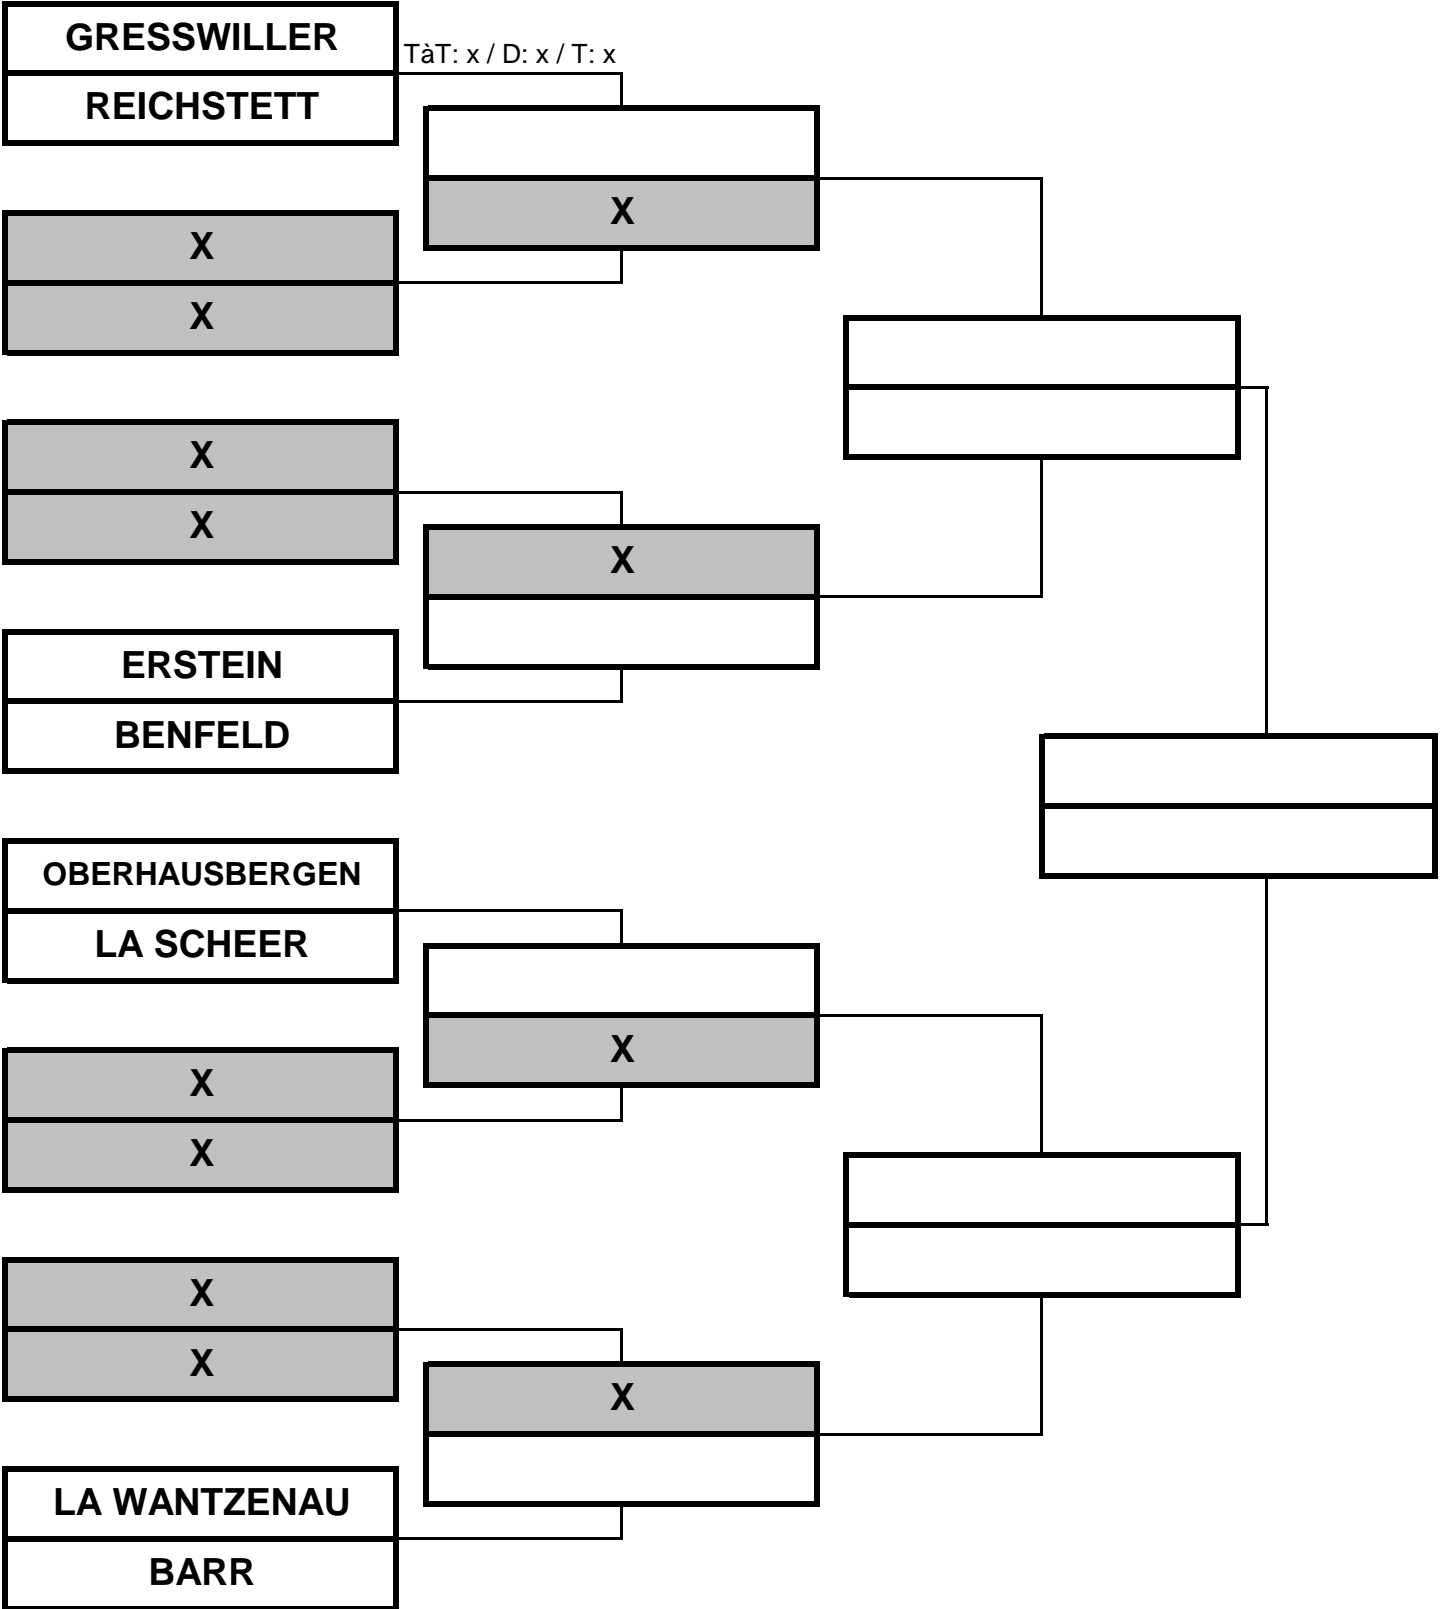

COUPE DE FRANCE 2013

7 Avril

12 Mai

9 Juin

14 Juil.

GRESSWILLER
REICHSTETT

TàT: x / D: x / T: x

X
X

X

X
X

X

ERSTEIN
BENFELD

OBERHAUSBERGEN
LA SCHEER

X
X

X

X
X

X

LA WANTZENAU
BARR