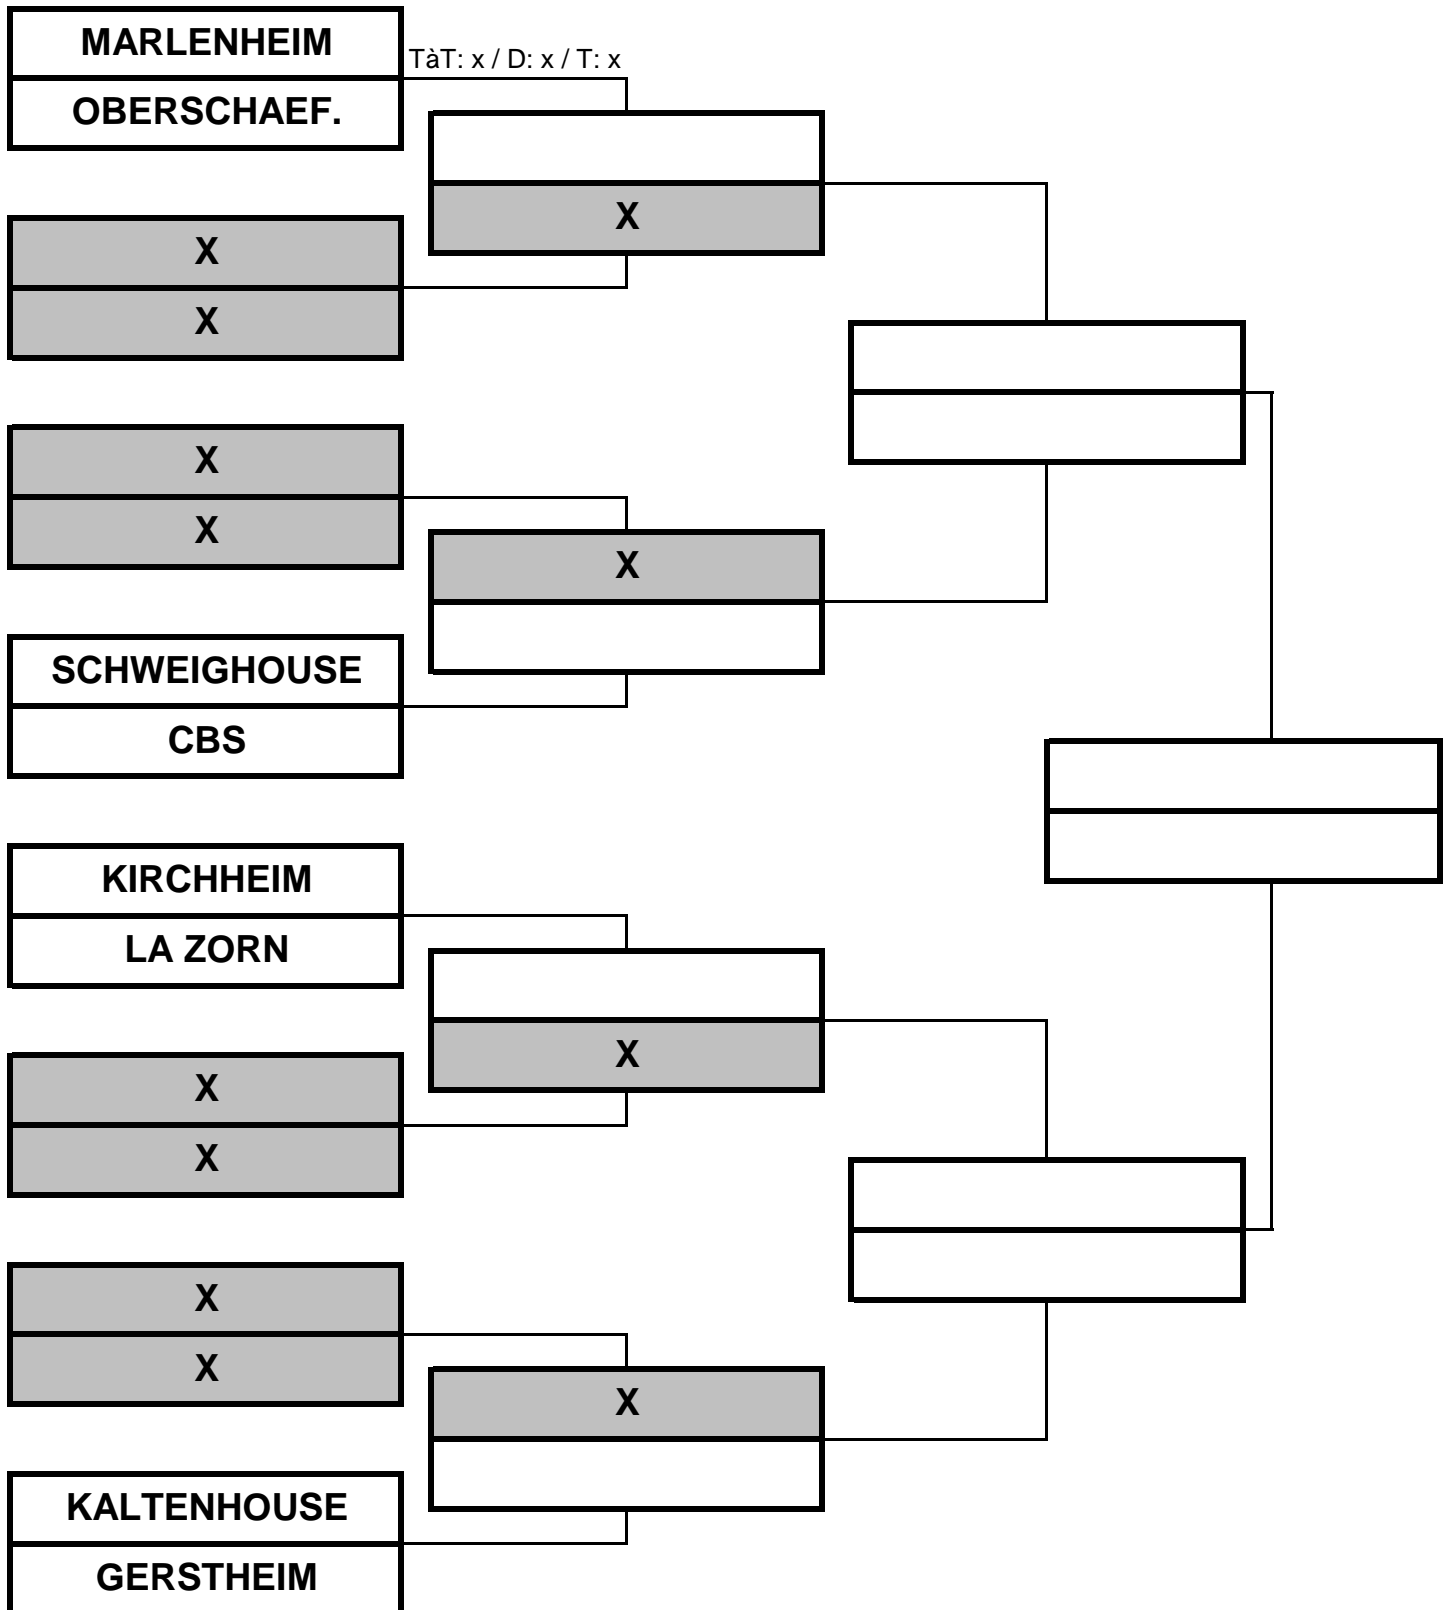

COUPE DE FRANCE 2013

7 Avril

12 Mai

9 Juin

14 Juil.